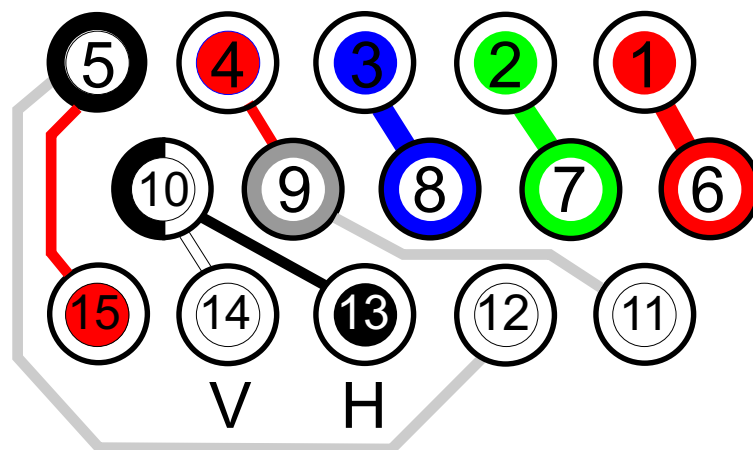

## Belegung 15pin-VGA-Stecker mit Kabeltyp VA52

Lötseite

Ansicht von der Lötseite