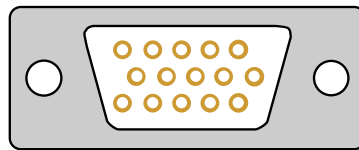

## Belegung 15pin-VGA-Stecker mit Kabeltyp VA52

Lötseite

Ansicht von der Lötseite