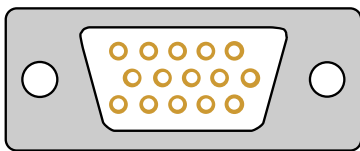

Belegung 15pin-VGA-Stecker
mit Kabeltyp VA52
mit grauer Leitung für Audio

Lötseite

3,5mm Klinkenstecker

R = Rechts
L = Links
G = Ground (Masse)

Ansicht von der Lötseite