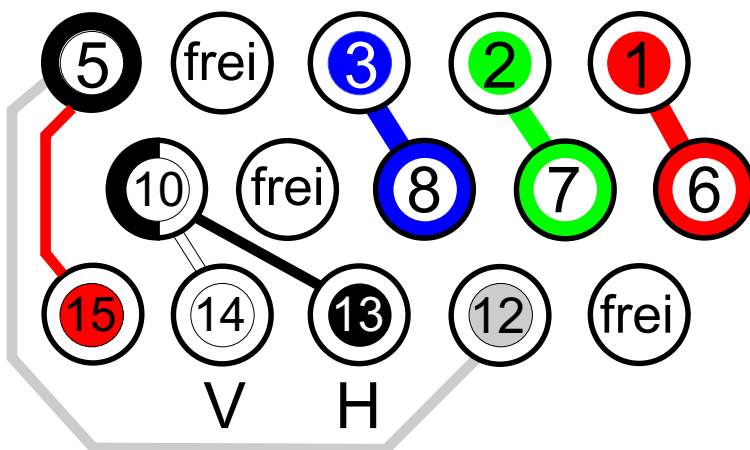

Belegung 15pin-VGA-Stecker
mit Kabeltyp VA52
mit grauer Leitung für Audio

Lötseite

3,5mm Klinkenstecker

R = Rechts
L = Links
G = Ground (Masse)

Ansicht von der Lötseite