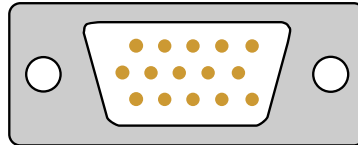

Belegung 15pin-VGA-Stecker
mit Kabeltyp VA52
mit grauer Leitung für Audio

Lötseite

3,5mm Klinkenstecker

R = Rechts
L = Links
G = Ground (Masse)

Ansicht von der Lötseite