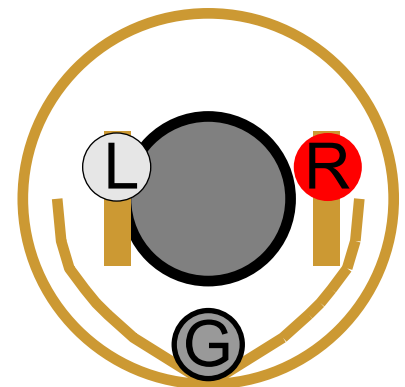

Belegung 15pin-VGA-Stecker
mit Kabeltyp VA52
mit grauer Leitung für Audio

Lötseite

3,5mm Klinkenstecker

R = Rechts
L = Links
G = Ground (Masse)

Ansicht von der Lötseite