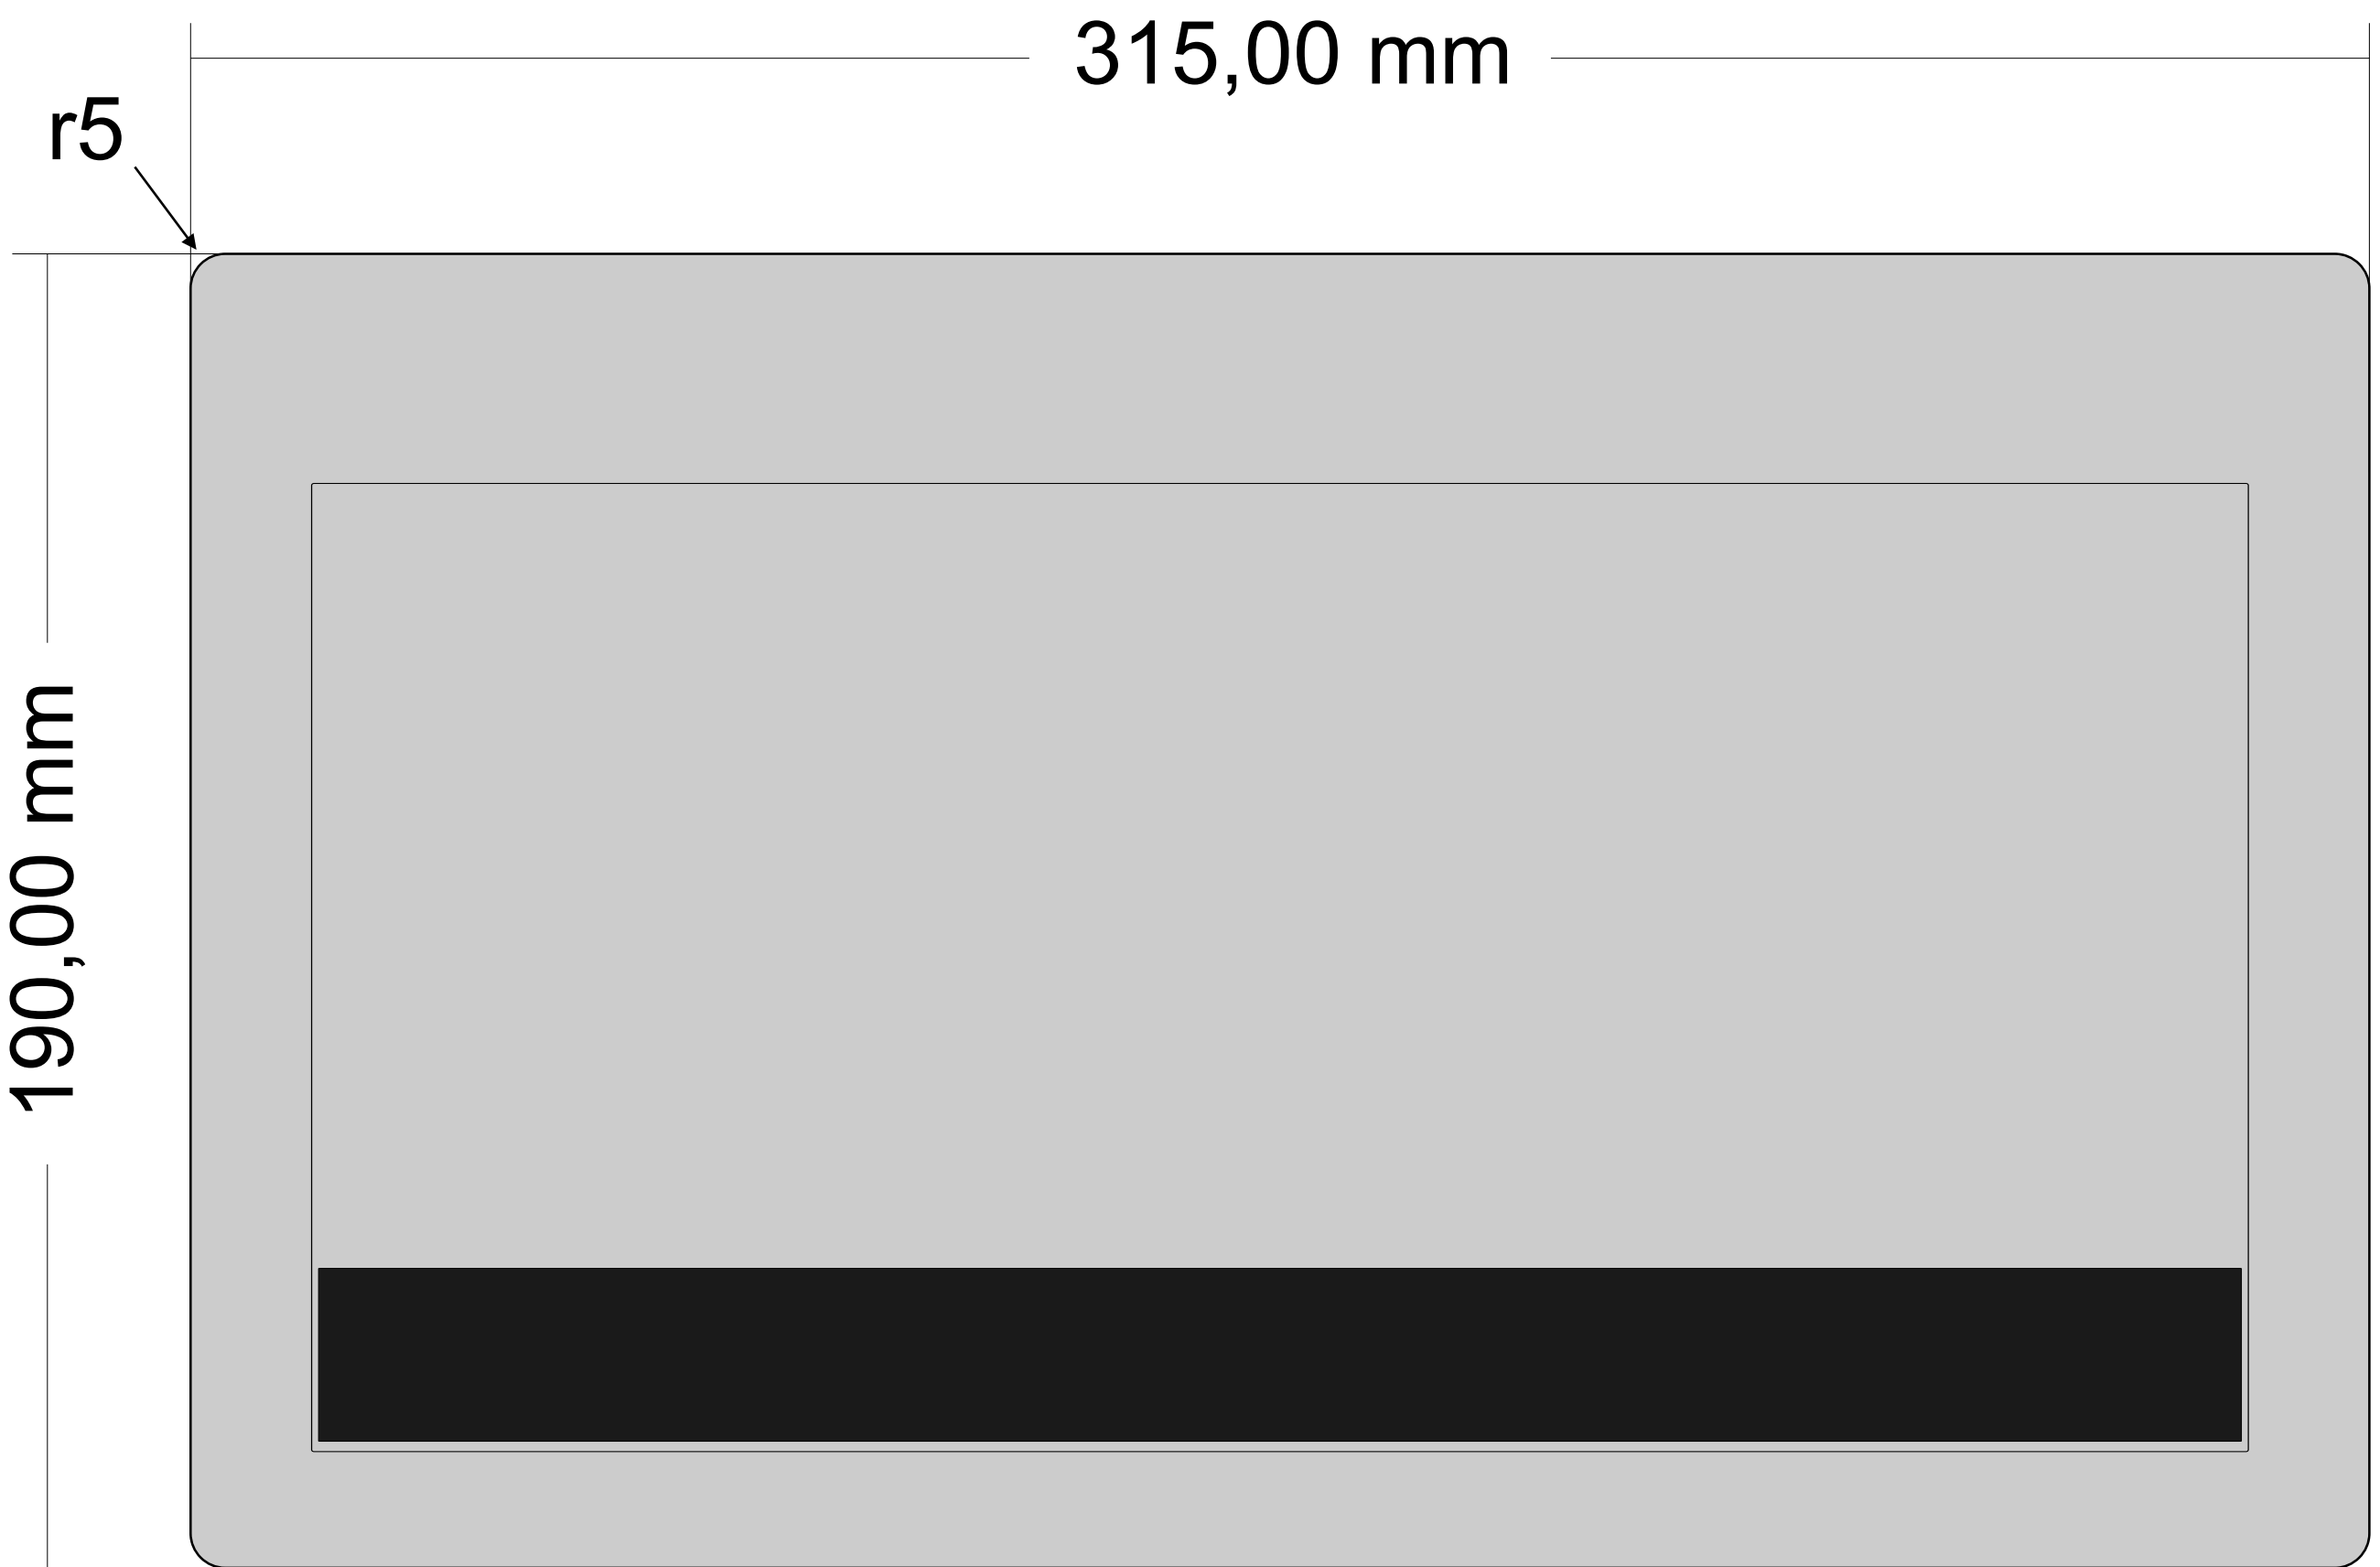

Tischeinbaufeld 28TE/ 315mm

Einbaurahmen:

Einbautiefe:

Ausschnittmaß: